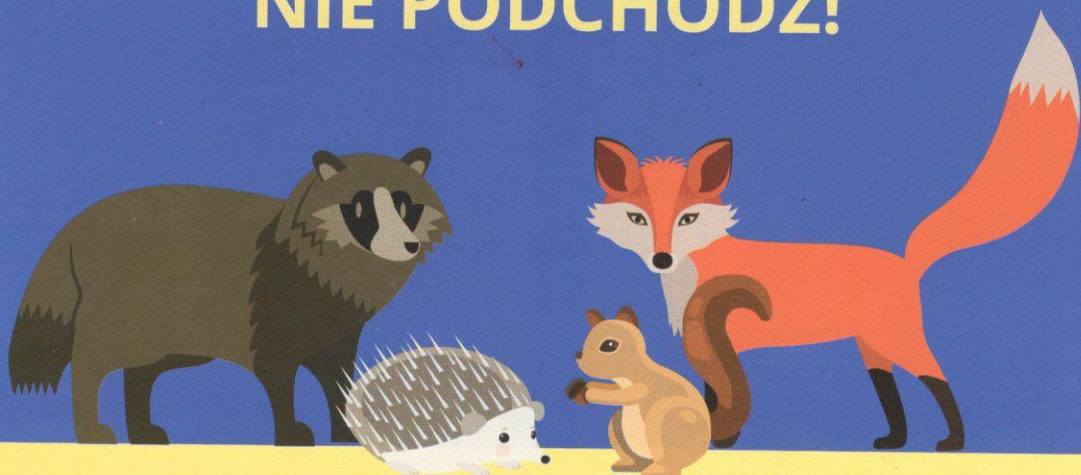

# WŚCIEKLIZNA

NAJGROŹNIEJSZA WIRUSOWA CHOROBA ODZWIERZĘCA

**NIE ZNASZ MNIE?**

**NIE KARM!**

**NIE GŁASZCZ!**

**NIE PODCHODŹ!**

# WŚCIEKLIZNA

NAJGROŹNIEJSZA WIRUSOWA CHOROBA ODZWIERZĘCA

Od jakiego zwierzęcia można się zarazić?

**Jak zachowuje się zakażone zwierzę?**

- JEST AGRESYWNE
- MA ŚLINOTOK
- NIE BOI SIĘ
- DZIWNIE SIĘ ZACHOWUJE